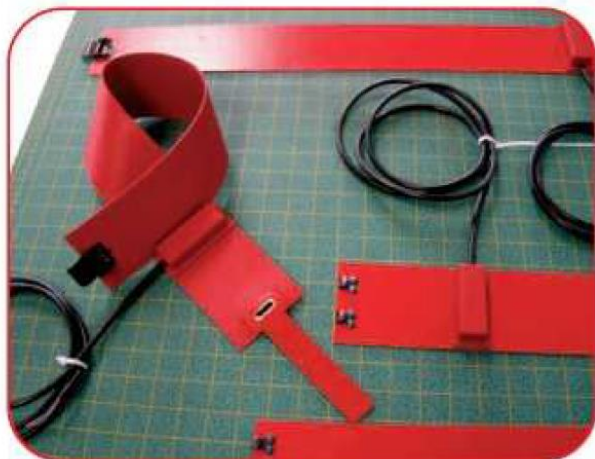

RESISTENZE SCALDAFUSTO IN SILICONE

Dimensioni

	Diametro	Lunghezza	H	Fascia metallica	Fascia plastica	P/N
	pollici	mm / pollici	mm / pollici	Potenza a 230V	Potenza a 230V	
55 galloni	22.5	1700 / 66.9"	96 / 3.8"	1500 W	750 W	RZPT000857
30 galloni	18	1350 / 53"	96 / 3.8"	750 W	350 W	RZPT000858
15 galloni	13.5	980 / 38.5"	96 / 3.8"	500 W	250 W	RZPT000859
5 galloni	11.5	820 / 32.3"	80 / 3.15"	400 W	200 W	RZPT000860
	mm					
200 litri	570	1700 / 66.9"	96 / 3.8"	1500 W	750 W	RZPT000012
55 litri	380	1100 / 43.3"	96 / 3.8"	800 W	400 W	RZPT000854
20 litri	300	850 / 33.4"	96 / 3.8"	400 W	200 W	RZPT000855
5 litri	250	700 / 27.6"	80 / 3.15"	400 W	200 W	RZPT000856

Sistemi di fissaggio

- Standard Ganci e molle – Hooks and springs
Options Elastico mobile con ganci Hooks and elastic belt
Velcro
Cinghia

Controlli di temperatura

- Termostato fisso- Bi-metallic
Limitatore termico Limiter
Termostato fisso e limitatore termico
Termostato regolabile 0 - 180°C Adjustable thermostat
Termocoppia o di termoresistenza - T/C – PT100- NTC ...

Connessione elettrica Connecting leads

- Standard** Cavo in silicone 3 x 1 L = 1,5 metri , Silicon cable
Altre misure su richiesta – Under request different lengths
Cavo con spina- Cable with plug