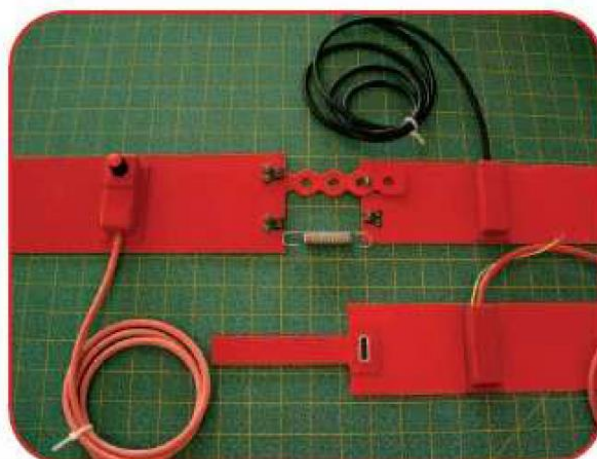

RESISTENZE SCALDAFUSTO IN SILICONE

Dimensioni

	Diametro	Lunghezza	H	Fascia metallica	Fascia plastica	P/N
	pollici	mm / pollici	mm / pollici	Potenza a 230V	Potenza a 230V	
55 galloni	22.5	1700 / 66.9"	96 / 3.8"	1500 W	750 W	RZPT000857
30 galloni	18	1350 / 53"	96 / 3.8"	750 W	350 W	RZPT000858
15 galloni	13.5	980 / 38.5"	96 / 3.8"	500 W	250 W	RZPT000859
5 galloni	11.5	820 / 32.3"	80 / 3.15"	400 W	200 W	RZPT000860
	mm					
200 litri	570	1700 / 66.9"	96 / 3.8"	1500 W	750 W	RZPT000012
55 litri	380	1100 / 43.3"	96 / 3.8"	800 W	400 W	RZPT000854
20 litri	300	850 / 33.4"	96 / 3.8"	400 W	200 W	RZPT000855
5 litri	250	700 / 27.6"	80 / 3.15"	400 W	200 W	RZPT000856

Sistemi di fissaggio

- Standard Ganci e molle – Hooks and springs
Options Elastico mobile con ganci Hooks and elastic belt
Velcro
Cinghia

Controlli di temperatura

- Termostato fisso- Bi-metallic
Limitatore termico Limiter
Termostato fisso e limitatore termico
Termostato regolabile 0 - 180°C Adjustable thermostat
Termocoppia o di termoresistenza - T/C – PT100- NTC ...

Connessione elettrica Connecting leads

- Standard** Cavo in silicone 3 x 1 L = 1,5 metri , Silicon cable
Altre misure su richiesta – Under request different lengths
Cavo con spina- Cable with plug